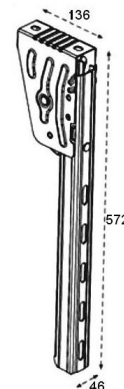

61H016

Homolog. štítek k zábraně, E11-73R-011025/E11-73R-011026

Homologované oblouky zábrany

Kód	L	B	H	kg/m
61H006	140	100	40	2,1

**61H012**

Záslepka zábrany náběh, černá, s homologací E11

**61H022**

Držák boční zábrany i 572 mm, gžink, s homologací E11

**61H026**

Držák boční zábrany i 710 mm, žžink, s homologací E11