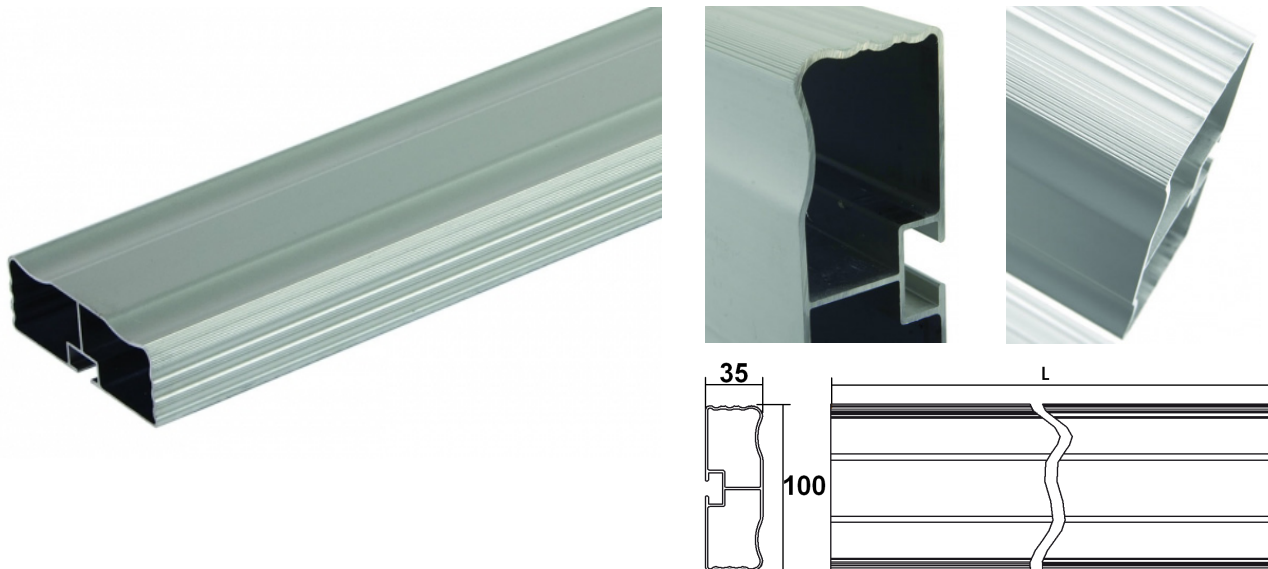

Homologované podjezdové zábrany

Hliníkové eloxované zábrany proti bočnímu vklínění - certifikované homologací E11-73R-011025/E11-73R-011026

Dodávka kompletní boční zábrany proti vklínění včetně držáků, profilů zábrany a homologačního štítku.

Vhodné pro všechny typy vozidel, které vyžadují schválení bočních zábran.

Kód	L	B	H	kg
61H002	4500	100	35	5,67
61H004	7000	100	35	8,82

61H014

Sada spojovacího materiálu, s homologací E11

61H010

Záslepka zábrany černá, s homologací E11

61H016

Homolog. štítek k zábraně, E11-73R-011025/E11-73R-011026

Homologované oblouky zábrany

Kód	L	B	H	kg/m
61H006	140	100	40	2,1

**61H012**

Záslepka zábrany náběh, černá, s homologací E11

**61H022**

Držák boční zábrany i 572 mm, gžink, s homologací E11