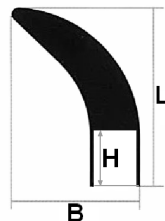

Vhodné pro všechny typy vozidel, které vyžadují schválení bočních zábran.

Kód	L	B	H	kg
61H002	4500	100	35	5,67
61H004	7000	100	35	8,82

61H014

Sada spojovacího materiálu, s homologací E11

61H010

Záslepka zábrany černá, s homologací E11

61H016

Homolog. štítek k zábraně, E11-73R-011025/E11-73R-011026

Homologované oblouky zábrany

Kód	L	B	H	kg/m
61H006	140	100	40	2,1

**61H012**

Záslepka zábrany náběh, černá, s homologací E11

**61H022**

Držák boční zábrany i 572 mm, gžink, s homologací E11