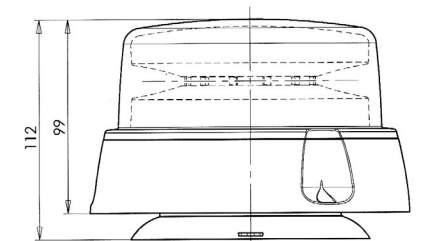

Speciální program:

automatický vzor měni každých 30 sekund

rpm - otáčky za minutu
fpm - záblesky za minutu

LED Longlife Lighting Technologies

electromagnetic compatibility EMC

OSRAM LEDky

E20 R10 E20 R65

Oranžový	Modrý	Červený	montážní provedení			připojení			provedení krytu	
			magnetický držák gumová přísavka	3x šroubové upevnění	vertikální připojení na tyč o 24mm	standardní kabel 3m	spirálový kabel 3m se zástrčkou 12V	spirálový kabel 7m se zástrčkou 12V	barevný	čirý
64W801	64W811	64W821	X				X		X	
64W802	64W812	64W822	X					X	X	
64W803	64W813	64W823	X			X			X	
64W804	64W814	64W824		X		X			X	
64W806	64W816	64W826			X	X			X	
64W831	64W841	64W851	X				X			X
64W832	64W842	64W852	X					X		X
64W833	64W843	64W853	X			X				X
64W834	64W844	64W854		X		X				X
64W836	64W846	64W856			X	X				X