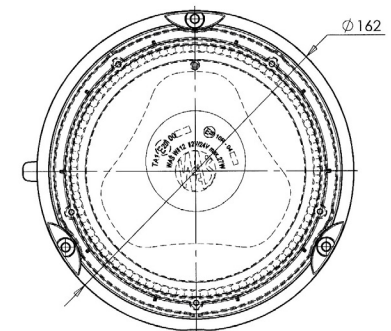

Speciální program:

automatický vzor měni každých 30 sekund

rpm - otáčky za minutu
fpm - záblesky za minutu

LED Longlife Lighting Technologies

electromagnetic compatibility EMC

OSRAM LEDky

E20 R10 E20 R65

Oranžový	Modrý	Červený	montážní provedení			připojení			provedení krytu	
			magnetický držák gumová přísavka	3x šroubové upevnění	vertikální připojení na tyč o 24mm	standardní kabel 3m	spirálový kabel 3m se zástrčkou 12V	spirálový kabel 7m se zástrčkou 12V	barevný	čirý
64W801	64W811	64W821	X				X		X	
64W802	64W812	64W822	X					X	X	
64W803	64W813	64W823	X			X			X	
64W804	64W814	64W824		X		X			X	
64W806	64W816	64W826			X	X			X	
64W831	64W841	64W851	X				X			X
64W832	64W842	64W852	X					X		X
64W833	64W843	64W853	X			X				X
64W834	64W844	64W854		X		X				X
64W836	64W846	64W856			X	X				X