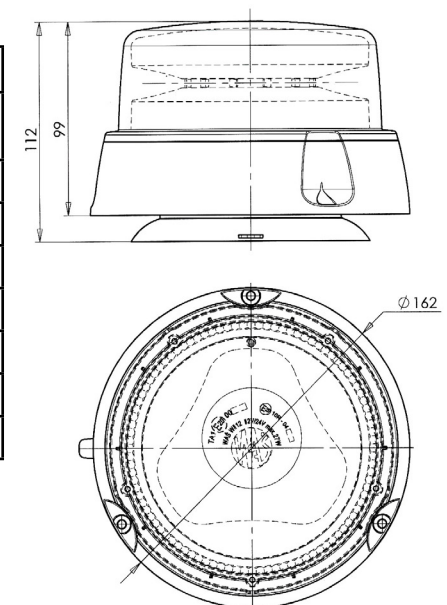

1 pracovní mód

Jednoduchý záblesk 132 fpm, 2,2Hz ECE R65

fpm - záblesky za minutu

LED Longlife Lighting Technologies

electromagnetic compatibility EMC

OSRAM LEDky

E20 R10 E20 R65

Oranžový	Modrý	Červený	montážní provedení			připojení				provedení krytu	
			magnetický držák gumová přísavka	3x šroubové upevnění	vertikální připojení na tyč o 24mm	standardní kabel 3m	spirálový kabel 3m se zástrčkou 12V	spirálový kabel 7m se zástrčkou 12V	připojení DIN ISO 4165	barevný	čirý
64W861	64W871		X				X			X	
64W862	64W872		X					X		X	
64W863	64W873		X			X				X	
64W864	64W874			X		X				X	
64W865	64W875				X				X	X	
64W866	64W876				X	X				X	
64W894						X					X