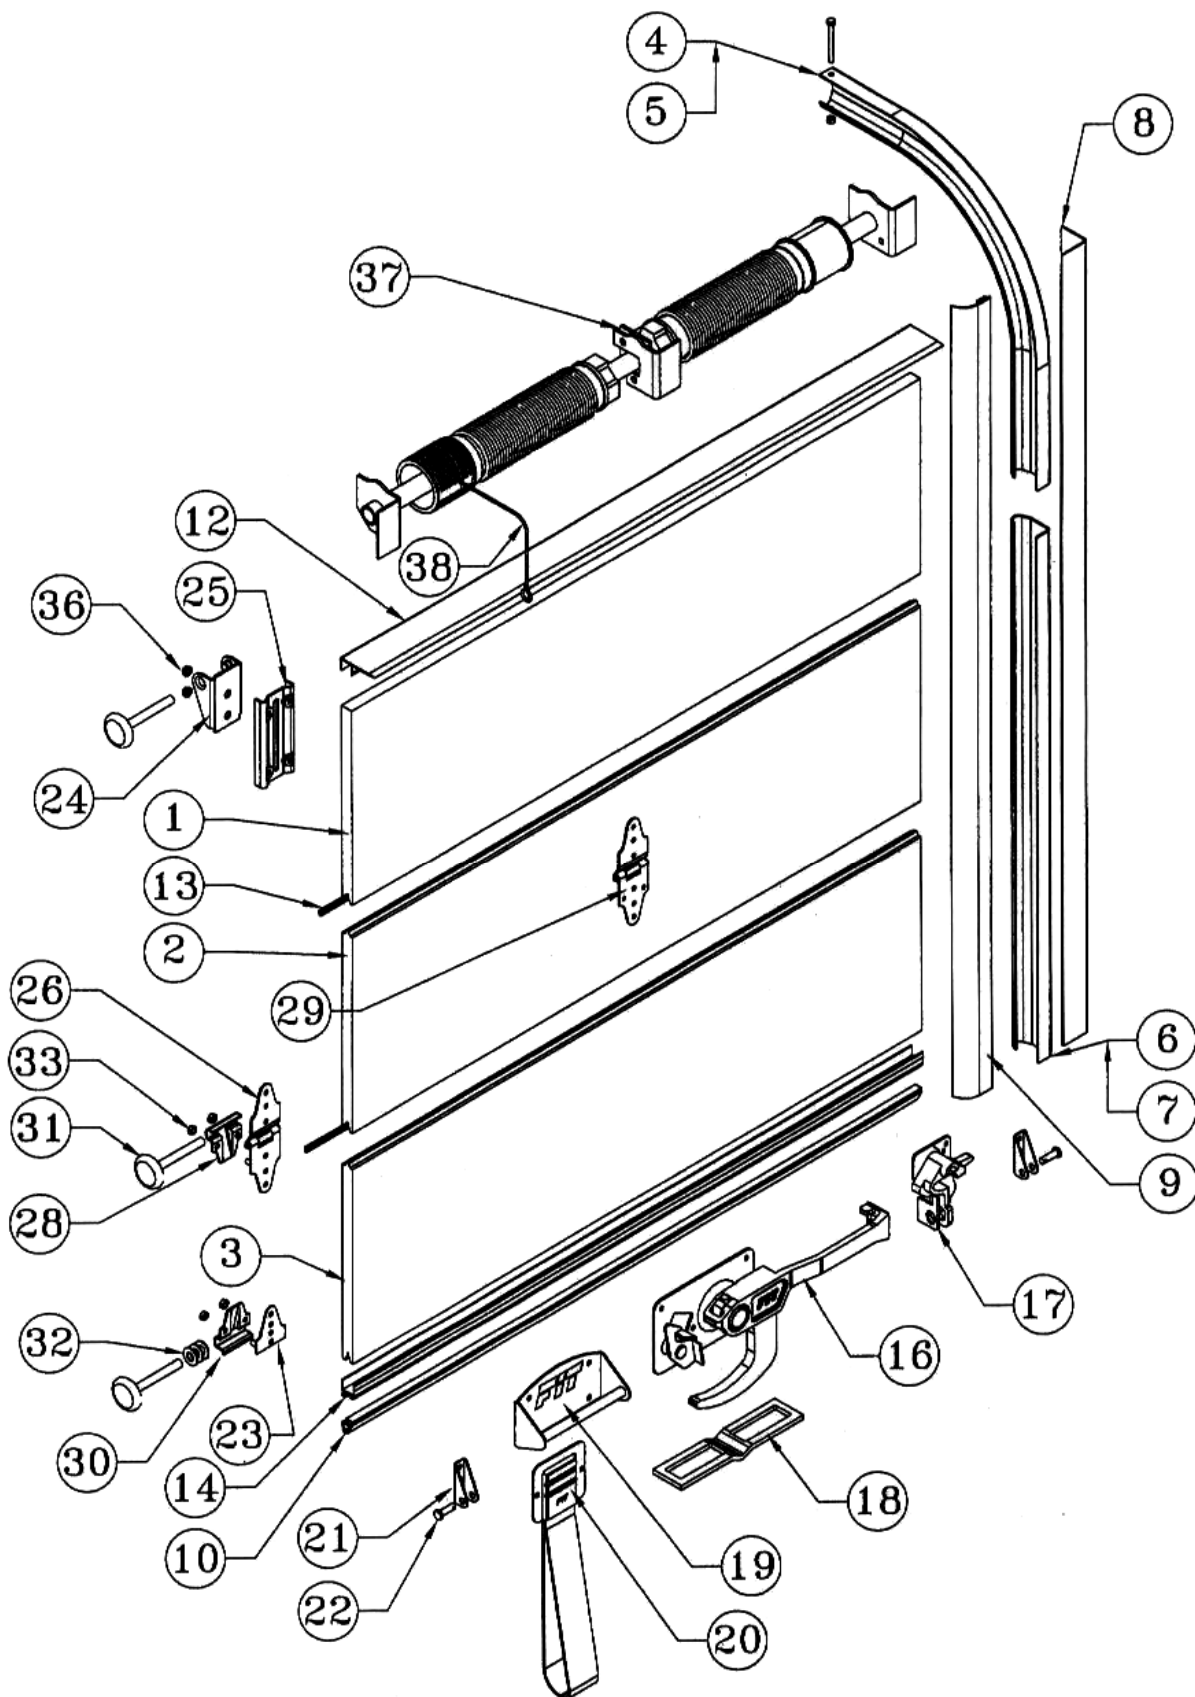

# Náhradní díly FIT rolety

Dodáváme veškeré náhradní díly na FIT rolety.

[www.alsap.cz](http://www.alsap.cz)

ALSAP s.r.o. , Pražská 179, 267 12 Loděnice u Berouna  
Tel. 733 746 997, 733 746 999, prodej@alsap.cz