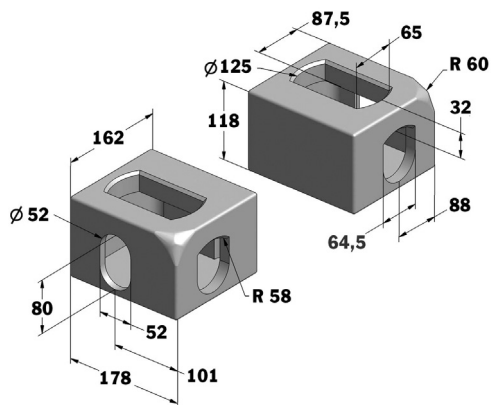

### 750100

Kontejnerový rohový prvek  
horní PP, ZL, ISO 1161  
11 kg, ks

### 750101

Kontejnerový rohový prvek  
horní PL, ZP, ISO 1161  
11 kg, ks

### 750110

Kontejnerový rohový prvek  
spodní PP, ZL, ISO 1161  
11 kg, ks