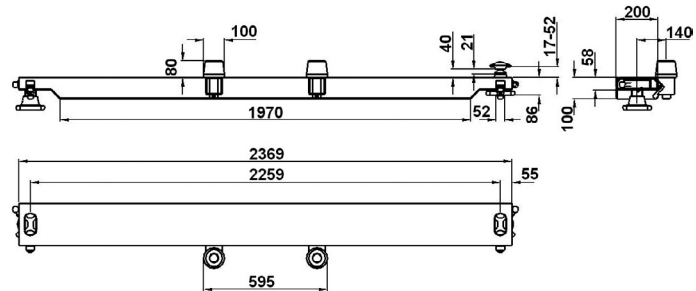

### 750026

Zámek výměnné nástavby TWIST Lock  
komplet, o 52 mm  
16 kg, ocel, ks