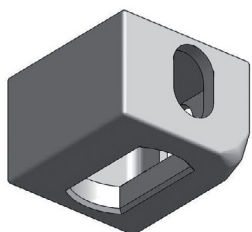

### 750100

Kontejnerový rohový prvek  
horní PP, ZL, ISO 1161  
11 kg, ks

### 750101

Kontejnerový rohový prvek  
horní PL, ZP, ISO 1161  
11 kg, ks