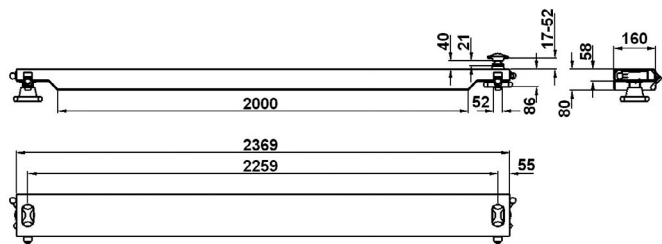

Nosníky pro výměnné nástavby

750200

Nosník výměnné nástavby 160x80
67 kg, ocel, ks