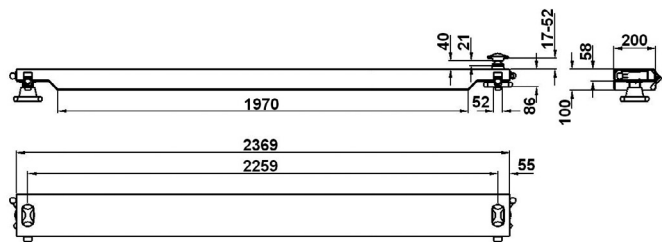

750215

Nosník výměnné nástavby 200x100
82 kg, ocel, ks