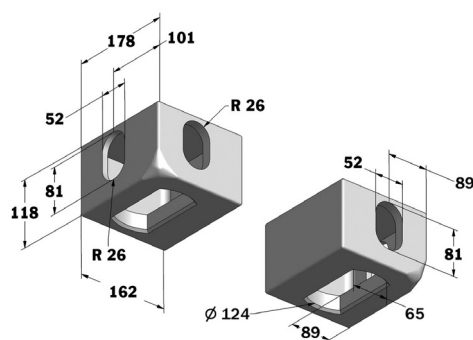

### 750100

Kontejnerový rohový prvek  
horní PP, ZL, ISO 1161  
11 kg, ks

### 750101

Kontejnerový rohový prvek  
horní PL, ZP, ISO 1161  
11 kg, ks

### 750110

Kontejnerový rohový prvek  
spodní PP, ZL, ISO 1161  
11 kg, ks