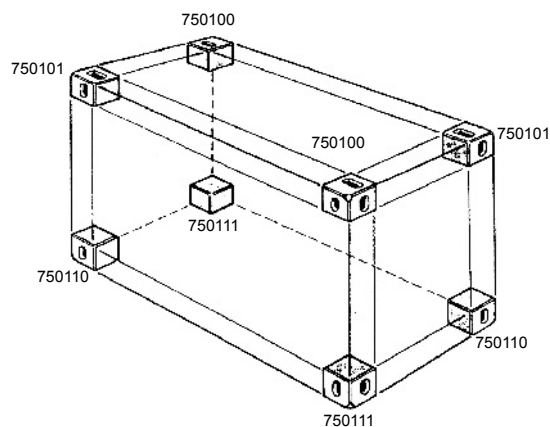

Kontejnerové kostky

750100

Kontejnerový rohový prvek
horní PP, ZL, ISO 1161
11 kg, ks

750101

Kontejnerový rohový prvek
horní PL, ZP, ISO 1161
11 kg, ks

750110

Kontejnerový rohový prvek
spodní PP, ZL, ISO 1161
11 kg, ks

750111

Kontejnerový rohový prvek
spodní PL, ZP, ISO 1161
11 kg, ks