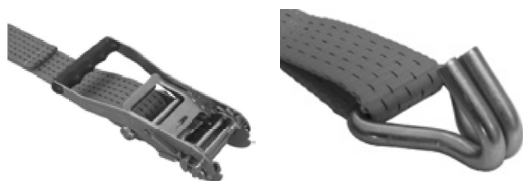

Popruhy

Upínání popruh 35mm s ráčnou

Dvoudílný, ráčna R35S1, jednoduchý hák 3502, šířka tkaniny 35 mm

kod	délka [m]	FE [m]	LE [m]	SHF [daN]	STF [daN]	 [daN]	 [daN]
72S531	4	0,3	3,7	50	180	1500	3000
72S532	6	0,3	5,7	50	180	1500	3000

Upínání popruh 35mm s ráčnou

Dvoudílný, ráčna R35B1, dvojitý-špičatý hák 3501, šířka tkaniny 35 mm

kod	délka [m]	FE [m]	LE [m]	SHF [daN]	STF [daN]	 [daN]	 [daN]
72S535	6	0,3	5,7	50	150	1000	2000

Upínání popruh 50mm s ráčnou

Dvoudílný, ráčna R50E1, GS & TÜV-test, deformace <5%, šířka tkaniny 50 mm

kod	délka [m]	FE [m]	LE [m]	SHF [daN]	STF [daN]	 [daN]	 [daN]
72S538	8	0,5	7,5	50	350	2500	5000
72S539	10	0,5	9,5	50	350	2500	5000

Upínání popruh 50mm s ráčnou

Dvoudílný, ráčna R50E1, GS & TÜV-test, deformace <5%, šířka tkaniny 50 mm

kod	délka [m]	FE [m]	LE [m]	SHF [daN]	STF [daN]	 [daN]	 [daN]
72S509	8	0,5	7,5	50	350	2500	5000
72S510	10	0,5	9,5	50	350	2500	5000
72S511	12	0,5	11,5	50	350	2500	5000
72S512	15	0,5	14,5	50	350	2500	5000