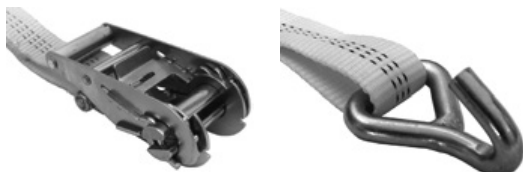

kod	délka [m]						
						[daN]	[daN]
72S523	2350					150	300

Upínání popruh 25mm s ráčnou

Dvoudílný, upínací ráčna R25B1, S-háky 2501 s vrstvou PVC, šířka tkaniny 25 mm

kod	délka [m]	FE [m]	LE [m]	SHF [daN]	STF [daN]		
						[daN]	[daN]
72S525	2	0,3	1,7	50	150	300	600
72S526	4	0,5	3,7	50	150	300	600

Upínání popruh 25mm s ráčnou

Dvoudílný, ráčna R25B1, dvojitý-špičatý hák 2503, šířka tkaniny 25 mm

kod	délka [m]	FE [m]	LE [m]	SHF [daN]	STF [daN]		
						[daN]	[daN]
72S528	4	0,3	3,7	50	150	750	1500
72S529	6	0,3	5,7	50	150	750	1500

Popruhy

Upínání popruh 35mm s ráčnou

Dvoudílný, ráčna R35S1, jednoduchý hák 3502, šířka tkaniny 35 mm

kod	délka [m]	FE [m]	LE [m]	SHF [daN]	STF [daN]	 [daN]	 [daN]
72S531	4	0,3	3,7	50	180	1500	3000
72S532	6	0,3	5,7	50	180	1500	3000

Upínání popruh 35mm s ráčnou

Dvoudílný, ráčna R35B1, dvojitý-špičatý hák 3501, šířka tkaniny 35 mm

kod	délka [m]	FE [m]	LE [m]	SHF [daN]	STF [daN]	 [daN]	 [daN]
72S535	6	0,3	5,7	50	150	1000	2000

Upínání popruh 50mm s ráčnou