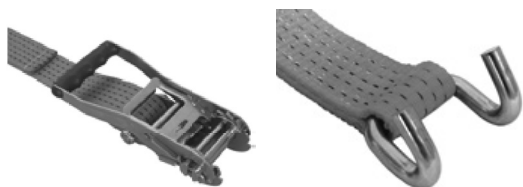

Popruhy

Upínání popruh 35mm s ráčnou

Dvoudílný, ráčna R35S1, jednoduchý hák 3502, šířka tkaniny 35 mm

kod	délka [m]	FE [m]	LE [m]	SHF [daN]	STF [daN]	 [daN]	 [daN]
72S531	4	0,3	3,7	50	180	1500	3000
72S532	6	0,3	5,7	50	180	1500	3000

Upínání popruh 35mm s ráčnou

Dvoudílný, ráčna R35B1, dvojitý-špičatý hák 3501, šířka tkaniny 35 mm

kod	délka [m]	FE [m]	LE [m]	SHF [daN]	STF [daN]	 [daN]	 [daN]
72S535	6	0,3	5,7	50	150	1000	2000

Upínání popruh 50mm s ráčnou

Dvoudílný, ráčna R50E1, GS & TÜV-test, deformace <5%, šířka tkaniny 50 mm

kod	délka [m]	FE [m]	LE [m]	SHF [daN]	STF [daN]	 [daN]	 [daN]
72S538	8	0,5	7,5	50	350	2500	5000
72S539	10	0,5	9,5	50	350	2500	5000

Upínání popruh 50mm s ráčnou

Dvoudílný, ráčna R50E1, GS & TÜV-test, deformace <5%, šířka tkaniny 50 mm

kod	délka [m]	FE [m]	LE [m]	SHF [daN]	STF [daN]	 [daN]	 [daN]
72S509	8	0,5	7,5	50	350	2500	5000
72S510	10	0,5	9,5	50	350	2500	5000
72S511	12	0,5	11,5	50	350	2500	5000
72S512	15	0,5	14,5	50	350	2500	5000