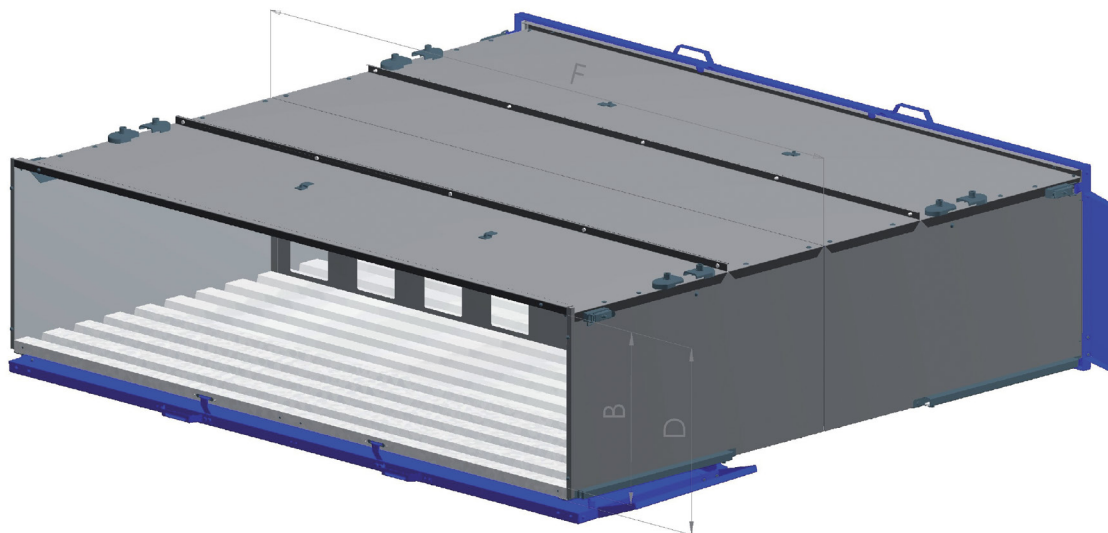

Koše na palety

Kvalitní konstrukce košů na palety velikost od 8 do 36 palet. Univerzální držáky s možností montáže na všechny typy návěsů. Paletové koše jsou vyrobené z ocelového plechu a jsou zinkované.

Koše na palety

kod	typ	kusů palet	A [mm]	B [mm]	C [mm]	D [mm]	E [mm]	F [mm]	kryt	váha [kg]
P10008	EP8	8	340	210	292	275	1930	1854		176
P10016	EP16	16	665	530	620	600	1930	1854		196
P10024	EP24	24	540	405	495	475	2720	2644	x	259
P10030	EP30	30	665	530	620	600	2720	2644	x	280
P10036	EP36	36	715	585	675	650	2720	2644	x	293