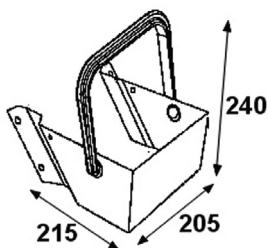

Klíny

550011

Zakládací klín plastový R 460mm,
390x160x200mm, žlutý

550010

Držák zakládacího klínu,
pro 550011
1,2 kg, gzink

550021

Zakládací klín plastový R 560mm
470x200x225mm,
2,2 kg, žlutý plast, ks

550020

Držák zakládacího klínu,
pro 550021
1,2 kg, gzink