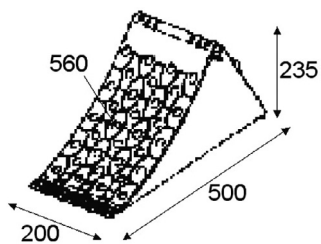

Klíny

550011

Zakládací klín plastový R 460mm,
390x160x200mm, žlutý

550010

Držák zakládacího klínu,
pro 550011
1,2 kg, gzink

550021

Zakládací klín plastový R 560mm
470x200x225mm,
2,2 kg, žlutý plast, ks

550020

Držák zakládacího klínu,
pro 550021
1,2 kg, gzink