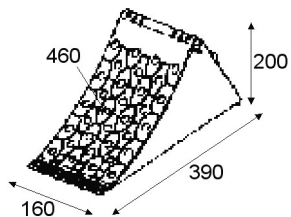

Klíny

550011

Zakládací klín plastový R 460mm,
390x160x200mm, žlutý

550010

Držák zakládacího klínu,
pro 550011
1,2 kg, gzink

550021

Zakládací klín plastový R 560mm
470x200x225mm,
2,2 kg, žlutý plast, ks

550020

Držák zakládacího klínu,
pro 550021
1,2 kg, gzink