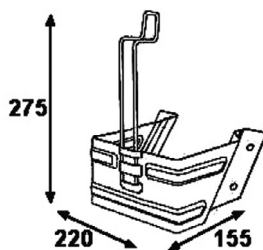

Klíny

550011

Zakládací klín plastový R 460mm,
390x160x200mm, žlutý

550010

Držák zakládacího klínu,
pro 550011
1,2 kg, gzink

550021

Zakládací klín plastový R 560mm
470x200x225mm,
2,2 kg, žlutý plast, ks

550020

Držák zakládacího klínu,
pro 550021
1,2 kg, gzink