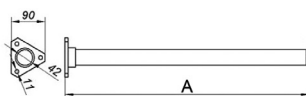

Konzole blatníků Z

číslo	průměr [mm]	délka [mm]	typ
530120	42	580	černý lak
530220	42	800	černý lak

Konzole blatníků Z s přírubou

číslo	průměr [mm]	délka [mm]	typ
530240	42	580	zn
530250	42	800	černý lak