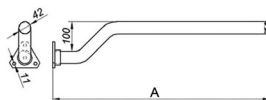

Konzole blatníků Z s přírubou

číslo	průměr [mm]	délka [mm]	typ
530240	42	580	zn
530250	42	800	černý lak