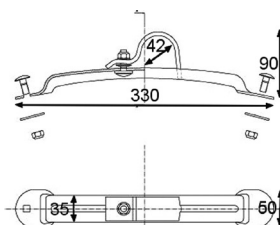

530010

Držák blatníku 42 mm
posuvný
0,55 kg, zn, ks