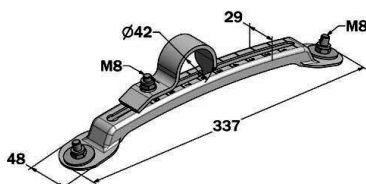

Držáky blatníků

530006

Držák blatníku 42 mm
posuvný
0,65kg, černý lak, ks

530008

Držák blatníku 42mm
posuvný
0,65 kg, dacromet, ks

530010

Držák blatníku 42 mm
posuvný
0,55 kg, zn, ks

530020

Držák blatníku 42 mm
posuvný
plast, ks

530030

Držák blatníku 42 mm
pevný
plast, ks

530040

Držák blatníku 54 mm
pevný
plast, ks

Konzole blatníků

Konzole blatníků rovná

číslo	průměr [mm]	délka [mm]	typ
530110	42	580	černý lak
530210	42	800	černý lak

Konzole blatníků Z

číslo	průměr [mm]	délka [mm]	typ
530120	42	580	černý lak
530220	42	800	černý lak

Konzole blatníků Z s přírubou

číslo	průměr [mm]	délka [mm]	typ
530240	42	580	zn
530250	42	800	černý lak

Konzole blatníků s přírubou

číslo	průměr [mm]	délka [mm]	typ
530260	42	800	černý lak

530310

Záslepka konzole blatníku

Ø42 mm

plast, ks