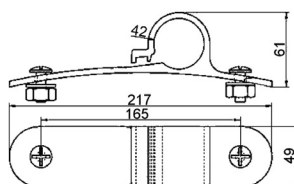

Držák blatníku 42 mm
posuvný
plast, ks

530030

Držák blatníku 42 mm
pevný
plast, ks

530040

Držák blatníku 54 mm
pevný
plast, ks

Konzole blatníků

Konzole blatníků rovná

číslo	průměr [mm]	délka [mm]	typ
530110	42	580	černý lak
530210	42	800	černý lak

Konzole blatníků Z

číslo	průměr [mm]	délka [mm]	typ
530120	42	580	černý lak
530220	42	800	černý lak

Konzole blatníků Z s přírubou

číslo	průměr [mm]	délka [mm]	typ
530240	42	580	zn
530250	42	800	černý lak

Konzole blatníků s přírubou

číslo	průměr [mm]	délka [mm]	typ
530260	42	800	černý lak

530310

Záslepka konzole blatníku

Ø42 mm

plast, ks