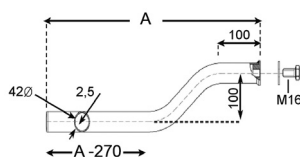

Konzole blatníků Z

číslo	průměr [mm]	délka [mm]	typ
530120	42	580	černý lak
530220	42	800	černý lak

Konzole blatníků Z s přírubou

číslo	průměr [mm]	délka [mm]	typ
530240	42	580	zn
530250	42	800	černý lak