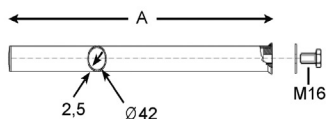

Držák blatníku 42 mm
posuvný
plast, ks

530030

Držák blatníku 42 mm
pevný
plast, ks

530040

Držák blatníku 54 mm
pevný
plast, ks

Konzole blatníků

Konzole blatníků rovná

číslo	průměr [mm]	délka [mm]	typ
530110	42	580	černý lak
530210	42	800	černý lak

Konzole blatníků Z

číslo	průměr [mm]	délka [mm]	typ
530120	42	580	černý lak
530220	42	800	černý lak

Konzole blatníků Z s přírubou

číslo	průměr [mm]	délka [mm]	typ
530240	42	580	zn
530250	42	800	černý lak