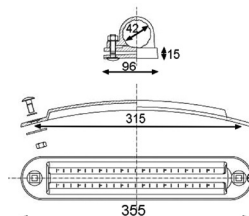

530020

Držák blatníku 42 mm
posuvný
plast, ks