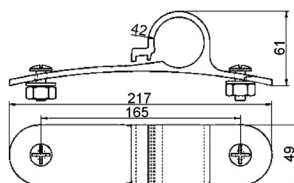

Držáky blatníků

530006

Držák blatníku 42 mm
posuvný
0,65kg, černý lak, ks

530008

Držák blatníku 42mm
posuvný
0,65 kg, dacromet, ks

530010

Držák blatníku 42 mm
posuvný
0,55 kg, zn, ks

530020

Držák blatníku 42 mm
posuvný
plast, ks

530030

Držák blatníku 42 mm
pevný
plast, ks

530040

Držák blatníku 54 mm
pevný
plast, ks

Konzole blatníků

Konzole blatníků rovná

číslo	průměr [mm]	délka [mm]	typ
530110	42	580	černý lak
530210	42	800	černý lak

Konzole blatníků Z

číslo	průměr [mm]	délka [mm]	typ
530120	42	580	černý lak
530220	42	800	černý lak

Konzole blatníků Z s přírubou

číslo	průměr [mm]	délka [mm]	typ
530240	42	580	zn
530250	42	800	černý lak

Konzole blatníků s přírubou

číslo	průměr [mm]	délka [mm]	typ
530260	42	800	černý lak

530310

Záslepka konzole blatníku

Ø42 mm

plast, ks