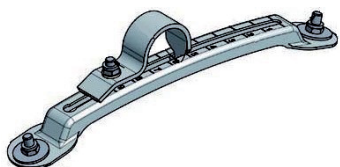

Držáky blatníků

530006

Držák blatníku 42 mm
posuvný
0,65kg, černý lak, ks

530008

Držák blatníku 42mm
posuvný
0,65 kg, dacromet, ks

530010

Držák blatníku 42 mm
posuvný
0,55 kg, zn, ks

530020

Držák blatníku 42 mm
posuvný
plast, ks

530030

Držák blatníku 42 mm
pevný
plast, ks

530040

Držák blatníku 54 mm
pevný
plast, ks

Konzole blatníků

Konzole blatníků rovná

číslo	průměr [mm]	délka [mm]	typ
530110	42	580	černý lak
530210	42	800	černý lak