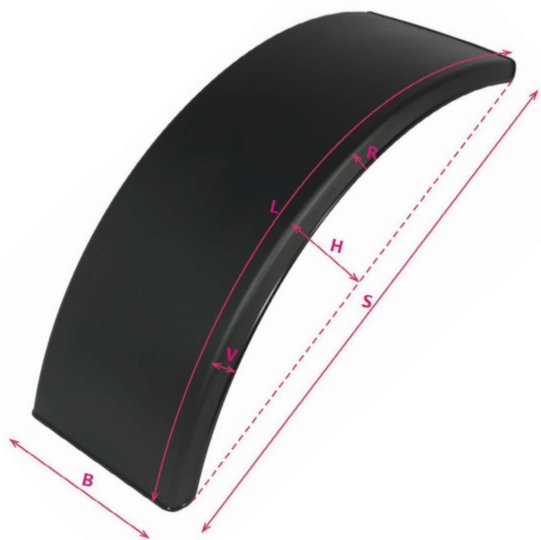

Blatníky pro pracovní stroje

číslo	B šířka [mm]	L délka [mm]	R průměr [mm]	H výška [mm]
518015	310	1070	650	215
518018	330	860	540	180
518020	355	1070	660	215
518025	410	1250	720	265
518030	520	1550	820	350
518035	600	1550	820	350