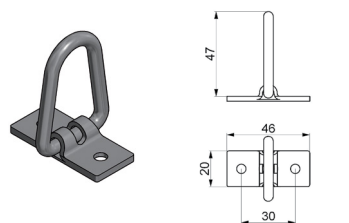

Díly pro plachty

35B015
Třmen plachtový
pevný h 21, a 51 mm

35B080
Třmen plachtový sklopný
boční h 37, a 51 mm

35B017
Třmen plachtový
pevný h 25, a 51 mm

35B090
Třmen plachtový sklopný
horní/ spodní h 37, a 30 mm

35B025
Třmen plachtový
pevný h 30, a 51 mm

35B100
Třmen plachtový hranatý
h 30, a 51 mm

35B050
Třmen plachtový pevný
s nose h 30, a 55 mm

35B135
Třmen plachtový hranatý
h 30, a 51 mm

350200
Plastový háček na plachtu

35B155
Hák plast - polyamid pro
lanko, L=63 mm

35B170
Koncovka lanka celní
o6 mm, komplet

35B164
Páska PVC šedá 50 mm,
100 m

35B172
Koncovka lanka celní
o8 mm, komplet

35B182
Lanko celní o6 mm, 500 m

35B168
Nástroj na ukončování
celních lanek 6/8 mm