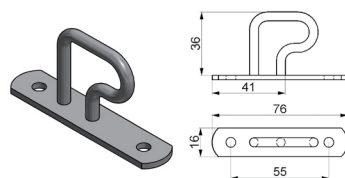

Díly pro plachty

35B015
Třmen plachtový
pevný h 21, a 51 mm

35B080
Třmen plachtový sklopný
boční h 37, a 51 mm

35B017
Třmen plachtový
pevný h 25, a 51 mm

35B090
Třmen plachtový sklopný
horní/ spodní h 37, a 30 mm

35B025
Třmen plachtový
pevný h 30, a 51 mm

35B100
Třmen plachtový hranatý
h 30, a 51 mm

35B050
Třmen plachtový pevný
s nose h 30, a 55 mm

35B135
Třmen plachtový hranatý
h 30, a 51 mm

350200
Plastový háček na plachtu

35B155
Hák plast - polyamid pro
lanko, L=63 mm

35B170
Koncovka lanka celní
o6 mm, komplet

35B164
Páska PVC šedá 50 mm,
100 m

35B172
Koncovka lanka celní
o8 mm, komplet

35B182
Lanko celní o6 mm, 500 m

35B168
Nástroj na ukončování
celních lanek 6/8 mm