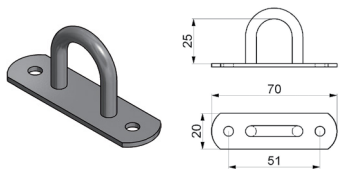

Díly pro plachty

35B015
Třmen plachtový
pevný h 21, a 51 mm

35B080
Třmen plachtový sklopný
boční h 37, a 51 mm

35B017
Třmen plachtový
pevný h 25, a 51 mm

35B090
Třmen plachtový sklopný
horní/ spodní h 37, a 30 mm

35B025
Třmen plachtový
pevný h 30, a 51 mm

35B100
Třmen plachtový hranatý
h 30, a 51 mm

35B050
Třmen plachtový pevný
s nose h 30, a 55 mm

35B135
Třmen plachtový hranatý
h 30, a 51 mm

350200
Plastový háček na plachtu

35B155
Hák plast - polyamid pro
lanko, L=63 mm

35B170
Koncovka lanka celní
o6 mm, komplet

35B164
Páska PVC šedá 50 mm,
100 m

35B172
Koncovka lanka celní
o8 mm, komplet

35B182
Lanko celní o6 mm, 500 m

35B168
Nástroj na ukončování
celních lanek 6/8 mm