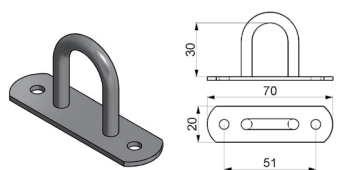

Díly pro plachty

35B015
Třmen plachtový
pevný h 21, a 51 mm

35B080
Třmen plachtový sklopný
boční h 37, a 51 mm

35B017
Třmen plachtový
pevný h 25, a 51 mm

35B090
Třmen plachtový sklopný
horní/ spodní h 37, a 30 mm

35B025
Třmen plachtový
pevný h 30, a 51 mm

35B100
Třmen plachtový hranatý
h 30, a 51 mm

35B050
Třmen plachtový pevný
s nose h 30, a 55 mm

35B135
Třmen plachtový hranatý
h 30, a 51 mm

350200
Plastový háček na plachtu

35B155
Hák plast - polyamid pro
lanko, L=63 mm

35B170
Koncovka lanka celní
o6 mm, komplet

35B164
Páska PVC šedá 50 mm,
100 m

35B172
Koncovka lanka celní
o8 mm, komplet

35B182
Lanko celní o6 mm, 500 m

35B168
Nástroj na ukončování
celních lanek 6/8 mm