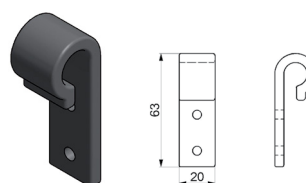

Díly pro plachty

35B015
Třmen plachtový
pevný h 21, a 51 mm

35B080
Třmen plachtový sklopný
boční h 37, a 51 mm

35B017
Třmen plachtový
pevný h 25, a 51 mm

35B090
Třmen plachtový sklopný
horní/ spodní h 37, a 30 mm

35B025
Třmen plachtový
pevný h 30, a 51 mm

35B100
Třmen plachtový hranatý
h 30, a 51 mm

35B050
Třmen plachtový pevný
s nose h 30, a 55 mm

35B135
Třmen plachtový hranatý
h 30, a 51 mm

350200
Plastový háček na plachtu

35B155
Hák plast - polyamid pro
lanko, L=63 mm

35B170
Koncovka lanka celní
o6 mm, komplet

35B164
Páska PVC šedá 50 mm,
100 m

35B172
Koncovka lanka celní
o8 mm, komplet

35B182
Lanko celní o6 mm, 500 m

35B168
Nástroj na ukončování
celních lanek 6/8 mm