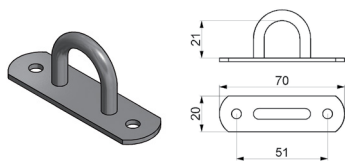

Díly pro plachty

35B015
Třmen plachtový
pevný h 21, a 51 mm

35B080
Třmen plachtový sklopný
boční h 37, a 51 mm

35B017
Třmen plachtový
pevný h 25, a 51 mm

35B090
Třmen plachtový sklopný
horní/ spodní h 37, a 30 mm

35B025
Třmen plachtový
pevný h 30, a 51 mm

35B100
Třmen plachtový hranatý
h 30, a 51 mm

35B050
Třmen plachtový pevný
s nose h 30, a 55 mm

35B135
Třmen plachtový hranatý
h 30, a 51 mm

350200
Plastový háček na plachtu