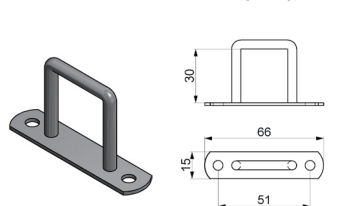

Díly pro plachty

35B015
Třmen plachtový
pevný h 21, a 51 mm

35B080
Třmen plachtový sklopný
boční h 37, a 51 mm

35B017
Třmen plachtový
pevný h 25, a 51 mm

35B090
Třmen plachtový sklopný
horní/ spodní h 37, a 30 mm

35B025
Třmen plachtový
pevný h 30, a 51 mm

35B100
Třmen plachtový hranatý
h 30, a 51 mm

35B050
Třmen plachtový pevný
s nose h 30, a 55 mm

35B135
Třmen plachtový hranatý
h 30, a 51 mm

350200
Plastový háček na plachtu