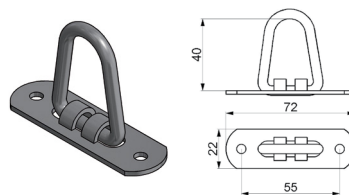

Díly pro plachty

35B015
Třmen plachtový
pevný h 21, a 51 mm

35B080
Třmen plachtový sklopný
boční h 37, a 51 mm

35B017
Třmen plachtový
pevný h 25, a 51 mm

35B090
Třmen plachtový sklopný
horní/ spodní h 37, a 30 mm

35B025
Třmen plachtový
pevný h 30, a 51 mm

35B100
Třmen plachtový hranatý
h 30, a 51 mm

35B050
Třmen plachtový pevný
s nose h 30, a 55 mm

35B135
Třmen plachtový hranatý
h 30, a 51 mm

350200
Plastový háček na plachtu

35B155
Hák plast - polyamid pro
lanko, L=63 mm

35B170
Koncovka lanka celní
o6 mm, komplet

35B164
Páska PVC šedá 50 mm,
100 m

35B172
Koncovka lanka celní
o8 mm, komplet

35B182
Lanko celní o6 mm, 500 m

35B168
Nástroj na ukončování
celních lanek 6/8 mm