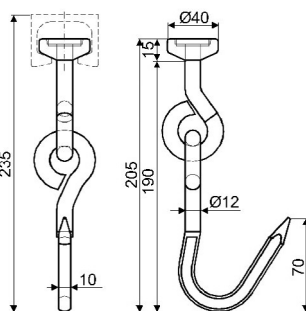

Maso ve visu

180101

Profil masa ve visu C,
5800mm
2,28 kg/m, hliník, ks

180103

Sada konzolí bez řetízku
0,32 kg, ks

180104

Sada konzolí s řetízku
0,42 kg, nerez, ks

180106

Hák nerezový, pro C,
s kloubem
0,4 kg, nerez, ks

180108

Hák nerezový, pro C,
s kloubem dvojitý
0,53 kg, nerez, ks

180110

Hák nerezový, pro C,
pevný
0,27 kg, nerez, ks