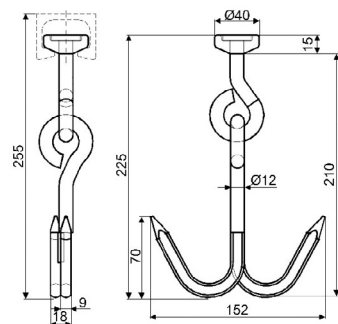

Maso ve visu

180101

Profil masa ve visu C,
5800mm
2,28 kg/m, hliník, ks

180103

Sada konzolí bez řetízku
0,32 kg, ks

180104

Sada konzolí s řetízku
0,42 kg, nerez, ks

180106

Hák nerezový, pro C,
s kloubem
0,4 kg, nerez, ks

180108

Hák nerezový, pro C,
s kloubem dvojitý
0,53 kg, nerez, ks

180110

Hák nerezový, pro C,
pevný
0,27 kg, nerez, ks