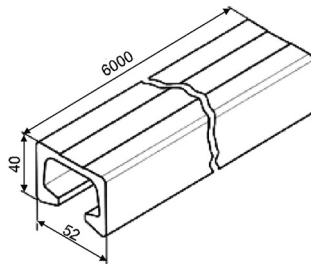

Maso ve visu

180101

Profil masa ve visu C,
5800mm
2,28 kg/m, hliník, ks

180103

Sada konzolí bez řetízku
0,32 kg, ks

180104

Sada konzolí s řetízku
0,42 kg, nerez, ks

180106

Hák nerezový, pro C,
s kloubem
0,4 kg, nerez, ks

180108

Hák nerezový, pro C,
s kloubem dvojitý
0,53 kg, nerez, ks

180110

Hák nerezový, pro C,
pevný
0,27 kg, nerez, ks