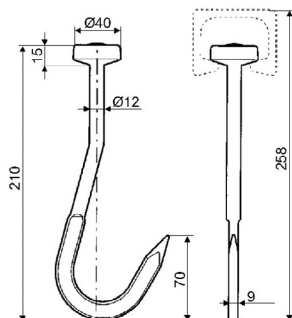

Maso ve visu

180101

Profil masa ve visu C,
5800mm
2,28 kg/m, hliník, ks

180103

Sada konzolí bez řetízku
0,32 kg, ks

180104

Sada konzolí s řetízku
0,42 kg, nerez, ks

180106

Hák nerezový, pro C,
s kloubem
0,4 kg, nerez, ks

180108

Hák nerezový, pro C,
s kloubem dvojitý
0,53 kg, nerez, ks

180110

Hák nerezový, pro C,
pevný
0,27 kg, nerez, ks