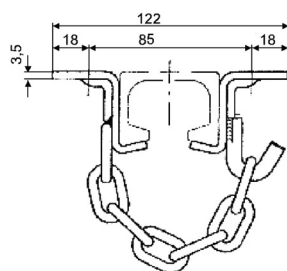

Maso ve visu

180101

Profil masa ve visu C,
5800mm
2,28 kg/m, hliník, ks

180103

Sada konzolí bez řetízku
0,32 kg, ks

180104

Sada konzolí s řetízku
0,42 kg, nerez, ks

180106

Hák nerezový, pro C,
s kloubem
0,4 kg, nerez, ks

180108

Hák nerezový, pro C,
s kloubem dvojitý
0,53 kg, nerez, ks

180110

Hák nerezový, pro C,
pevný
0,27 kg, nerez, ks