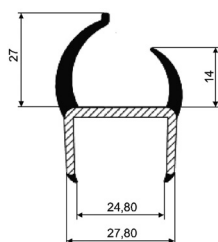

Těsnění šedé / šedé

Těsnění PVC 18mm šedé/šedé, 2 jazýčky

kod	délka [m]	hmotnost [kg]
141824	2,4	0,78
141825	2,5	0,82
141826	2,6	0,85
141828	2,8	0,91
141830	3,0	0,98

Těsnění PVC 20mm šedé/šedé, 2 jazýčky

kod	délka [m]	hmotnost [kg]
142026	2,6	1,05

Těsnění PVC 25mm šedé/šedé, 2 jazýčky

kod	délka [m]	hmotnost [kg]
142525	2,5	1,13
142526	2,6	1,17
142528	2,8	1,26

Těsnění PVC 30mm šedé/šedé, 2 jazýčky

kod	délka [m]	hmotnost [kg]
143030	3,0	1,44

Těsnění PVC 35mm šedé/šedé, 2 jazýčky

kod	délka [m]	hmotnost [kg]
143525	2,5	1,23
143532	3,2	1,57

Těsnění šedé / šedé

Těsnění PVC 40mm šedé/šedé, 2 jazýčky

kod	délka [m]	hmotnost [kg]
144022	2,2	1,1
144024	2,4	1,2
144026	2,6	1,3
144028	2,8	1,4
144030	3,0	1,5

Těsnění PVC 85mm šedé/šedé, 2 jazýčky

kod	délka [m]	hmotnost [kg]
148550	5	2,7

Těsnění gumové 98mm, 5 břitů

kod	délka [m]	hmotnost [kg]
148605	2,6	2,57

Možné řezat na 40/60/80 mm, černé

Těsnění černé / šedé