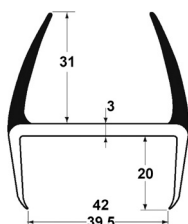

Těsnění PVC 85mm šedé/šedé, 2 jazýčky

kod	délka [m]	hmotnost [kg]
148550	5	2,7

Těsnění gumové 98mm, 5 břitů

kod	délka [m]	hmotnost [kg]
148605	2,6	2,57

Možné řezat na 40/60/80 mm, černé

Těsnění černé / šedé

Těsnění PVC 18mm černé/šedé, 2 jazýčky

kod	délka [m]	hmotnost [kg]
141850	5	1,9

Těsnění PVC 27mm černé/šedé, 2 jazýčky

kod	délka [m]	hmotnost [kg]
142730	2,7	2,03
142732	3,2	2,4

Těsnění PVC 29/30mm černé/šedé, 2 jazýčky

kod	délka [m]	hmotnost [kg]
143050	5	3,250

Těsnění PVC 39/42mm černé/šedé, 2 jazýčky

144320

kod	délka [m]	hmotnost [kg]
144050	5	4,1
144320	5	4,3

Těsnění PVC 55mm černé/šedé, 3 jazýčky

kod	délka [m]	hmotnost [kg]
145550	5	5