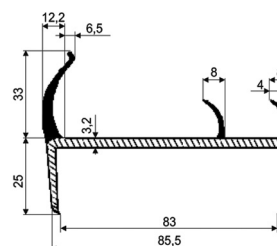

kod	délka [m]	hmotnost [kg]
142026	2,6	1,05

Těsnění PVC 25mm šedé/šedé, 2 jazýčky

kod	délka [m]	hmotnost [kg]
142525	2,5	1,13
142526	2,6	1,17
142528	2,8	1,26

Těsnění PVC 30mm šedé/šedé, 2 jazýčky

kod	délka [m]	hmotnost [kg]
143030	3,0	1,44

Těsnění PVC 35mm šedé/šedé, 2 jazýčky

kod	délka [m]	hmotnost [kg]
143525	2,5	1,23
143532	3,2	1,57

Těsnění šedé / šedé

Těsnění PVC 40mm šedé/šedé, 2 jazýčky

kod	délka [m]	hmotnost [kg]
144022	2,2	1,1
144024	2,4	1,2
144026	2,6	1,3
144028	2,8	1,4
144030	3,0	1,5

Těsnění PVC 65mm šedé/šedé, 3 jazýčky

kod	délka [m]	hmotnost [kg]
146524	2,4	1,44
146525	2,5	1,50
146528	2,8	1,68
146530	3,0	1,80

Těsnění PVC 85mm šedé/šedé, 3 jazýčky

kod	délka [m]	hmotnost [kg]
148527	2,7	1,22

Těsnění PVC 85mm šedé/šedé, 2 jazýčky

kod	délka [m]	hmotnost [kg]
148550	5	2,7

Těsnění gumové 98mm, 5 břitů

kod	délka [m]	hmotnost [kg]
148605	2,6	2,57

Možné řezat na 40/60/80 mm, černé

Těsnění černé / šedé