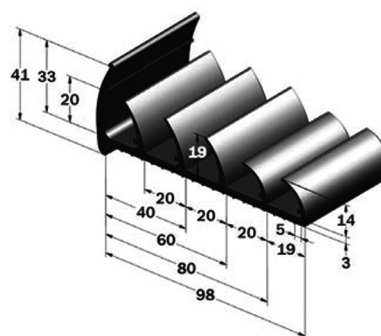

Těsnění PVC 85mm šedé/šedé, 2 jazýčky

kod	délka [m]	hmotnost [kg]
148550	5	2,7

Těsnění gumové 98mm, 5 břitů

kod	délka [m]	hmotnost [kg]
148605	2,6	2,57

Možné řezat na 40/60/80 mm, černé

Těsnění černé / šedé

Těsnění PVC 18mm černé/šedé, 2 jazýčky

kod	délka [m]	hmotnost [kg]
141850	5	1,9

Těsnění PVC 27mm černé/šedé, 2 jazýčky

kod	délka [m]	hmotnost [kg]
142730	2,7	2,03
142732	3,2	2,4

Těsnění PVC 29/30mm černé/šedé, 2 jazýčky