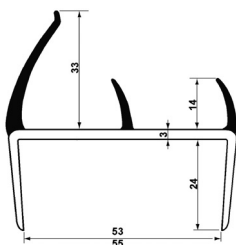

kod	délka [m]	hmotnost [kg]
143050	5	3,250

Těsnění PVC 39/42mm černé/šedé, 2 jazýčky

144320

kod	délka [m]	hmotnost [kg]
144050	5	4,1
144320	5	4,3

Těsnění PVC 55mm černé/šedé, 3 jazýčky

kod	délka [m]	hmotnost [kg]
145550	5	5