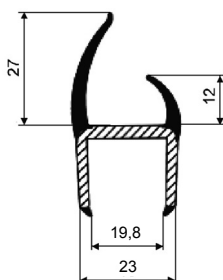

Těsnění šedé / šedé

Těsnění PVC 18mm šedé/šedé, 2 jazýčky

kod	délka [m]	hmotnost [kg]
141824	2,4	0,78
141825	2,5	0,82
141826	2,6	0,85
141828	2,8	0,91
141830	3,0	0,98

Těsnění PVC 20mm šedé/šedé, 2 jazýčky

kod	délka [m]	hmotnost [kg]
142026	2,6	1,05

Těsnění PVC 25mm šedé/šedé, 2 jazýčky

kod	délka [m]	hmotnost [kg]
142525	2,5	1,13
142526	2,6	1,17
142528	2,8	1,26

Těsnění PVC 30mm šedé/šedé, 2 jazýčky

kod	délka [m]	hmotnost [kg]
143030	3,0	1,44

Těsnění PVC 35mm šedé/šedé, 2 jazýčky

kod	délka [m]	hmotnost [kg]
143525	2,5	1,23
143532	3,2	1,57

Těsnění šedé / šedé

Těsnění PVC 40mm šedé/šedé, 2 jazýčky

kod	délka [m]	hmotnost [kg]
144022	2,2	1,1
144024	2,4	1,2
144026	2,6	1,3
144028	2,8	1,4
144030	3,0	1,5

Těsnění PVC 85mm šedé/šedé, 2 jazýčky

kod	délka [m]	hmotnost [kg]
148550	5	2,7

Těsnění gumové 98mm, 5 břitů

kod	délka [m]	hmotnost [kg]
148605	2,6	2,57

Možné řezat na 40/60/80 mm, černé

Těsnění černé / šedé