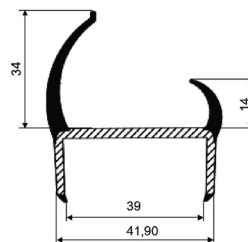

Těsnění šedé / šedé

Těsnění PVC 18mm šedé/šedé, 2 jazýčky

kod	délka [m]	hmotnost [kg]
141824	2,4	0,78
141825	2,5	0,82
141826	2,6	0,85
141828	2,8	0,91
141830	3,0	0,98

Těsnění PVC 20mm šedé/šedé, 2 jazýčky

kod	délka [m]	hmotnost [kg]
142026	2,6	1,05

Těsnění PVC 25mm šedé/šedé, 2 jazýčky

kod	délka [m]	hmotnost [kg]
142525	2,5	1,13
142526	2,6	1,17
142528	2,8	1,26

Těsnění PVC 30mm šedé/šedé, 2 jazýčky

kod	délka [m]	hmotnost [kg]
143030	3,0	1,44

Těsnění PVC 35mm šedé/šedé, 2 jazýčky

kod	délka [m]	hmotnost [kg]
143525	2,5	1,23
143532	3,2	1,57

Těsnění šedé / šedé

Těsnění PVC 40mm šedé/šedé, 2 jazýčky

kod	délka [m]	hmotnost [kg]
144022	2,2	1,1
144024	2,4	1,2
144026	2,6	1,3
144028	2,8	1,4
144030	3,0	1,5

Těsnění PVC 85mm šedé/šedé, 2 jazýčky

kod	délka [m]	hmotnost [kg]
148550	5	2,7

Těsnění gumové 98mm, 5 břitů

kod	délka [m]	hmotnost [kg]
148605	2,6	2,57

Možné řezat na 40/60/80 mm, černé

Těsnění černé / šedé