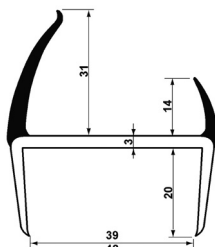

Těsnění PVC 85mm šedé/šedé, 2 jazýčky

kod	délka [m]	hmotnost [kg]
148550	5	2,7

Těsnění gumové 98mm, 5 břitů

kod	délka [m]	hmotnost [kg]
148605	2,6	2,57

Možné řezat na 40/60/80 mm, černé

Těsnění černé / šedé

Těsnění PVC 18mm černé/šedé, 2 jazýčky

kod	délka [m]	hmotnost [kg]
141850	5	1,9

Těsnění PVC 27mm černé/šedé, 2 jazýčky

kod	délka [m]	hmotnost [kg]
142730	2,7	2,03
142732	3,2	2,4

Těsnění PVC 29/30mm černé/šedé, 2 jazýčky

kod	délka [m]	hmotnost [kg]
143050	5	3,250

Těsnění PVC 39/42mm černé/šedé, 2 jazýčky

144320

kod	délka [m]	hmotnost [kg]
144050	5	4,1
144320	5	4,3

Těsnění PVC 55mm černé/šedé, 3 jazýčky

kod	délka [m]	hmotnost [kg]
145550	5	5