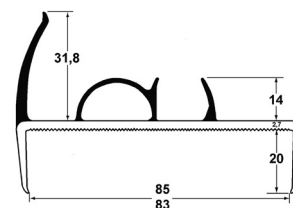

Těsnění PVC 35mm šedé/šedé, 2 jazýčky

kod	délka [m]	hmotnost [kg]
143525	2,5	1,23
143532	3,2	1,57

Těsnění šedé / šedé

Těsnění PVC 40mm šedé/šedé, 2 jazýčky

kod	délka [m]	hmotnost [kg]
144022	2,2	1,1
144024	2,4	1,2
144026	2,6	1,3
144028	2,8	1,4
144030	3,0	1,5

Těsnění PVC 65mm šedé/šedé, 3 jazýčky

kod	délka [m]	hmotnost [kg]
146524	2,4	1,44
146525	2,5	1,50
146528	2,8	1,68
146530	3,0	1,80

Těsnění PVC 85mm šedé/šedé, 3 jazýčky

kod	délka [m]	hmotnost [kg]
148527	2,7	1,22

Těsnění PVC 85mm šedé/šedé, 2 jazýčky

kod	délka [m]	hmotnost [kg]
148550	5	2,7

Těsnění gumové 98mm, 5 břitů

kod	délka [m]	hmotnost [kg]
148605	2,6	2,57

Možné řezat na 40/60/80 mm, černé

Těsnění černé / šedé

Těsnění PVC 18mm černé/šedé, 2 jazýčky

kod	délka [m]	hmotnost [kg]
141850	5	1,9

Těsnění PVC 27mm černé/šedé, 2 jazýčky

kod	délka [m]	hmotnost [kg]
142730	2,7	2,03
142732	3,2	2,4

Těsnění PVC 29/30mm černé/šedé, 2 jazýčky