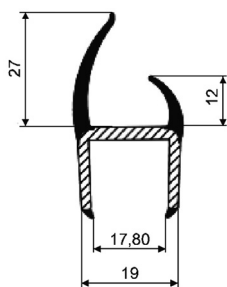

Těsnění šedé / šedé

Těsnění PVC 18mm šedé/šedé, 2 jazýčky

kod	délka [m]	hmotnost [kg]
141824	2,4	0,78
141825	2,5	0,82
141826	2,6	0,85
141828	2,8	0,91
141830	3,0	0,98

Těsnění PVC 20mm šedé/šedé, 2 jazýčky

kod	délka [m]	hmotnost [kg]
142026	2,6	1,05

Těsnění PVC 25mm šedé/šedé, 2 jazýčky

kod	délka [m]	hmotnost [kg]
142525	2,5	1,13
142526	2,6	1,17
142528	2,8	1,26

Těsnění PVC 30mm šedé/šedé, 2 jazýčky

kod	délka [m]	hmotnost [kg]
143030	3,0	1,44

Těsnění PVC 35mm šedé/šedé, 2 jazýčky

kod	délka [m]	hmotnost [kg]
143525	2,5	1,23
143532	3,2	1,57

Těsnění šedé / šedé

Těsnění PVC 40mm šedé/šedé, 2 jazýčky

kod	délka [m]	hmotnost [kg]
144022	2,2	1,1
144024	2,4	1,2
144026	2,6	1,3
144028	2,8	1,4
144030	3,0	1,5

Těsnění PVC 85mm šedé/šedé, 2 jazýčky

kod	délka [m]	hmotnost [kg]
148550	5	2,7

Těsnění gumové 98mm, 5 břitů

kod	délka [m]	hmotnost [kg]
148605	2,6	2,57

Možné řezat na 40/60/80 mm, černé

Těsnění černé / šedé