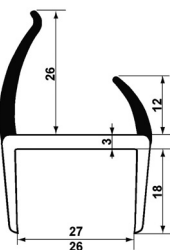

Těsnění PVC 85mm šedé/šedé, 2 jazýčky

kod	délka [m]	hmotnost [kg]
148550	5	2,7

Těsnění gumové 98mm, 5 břitů

kod	délka [m]	hmotnost [kg]
148605	2,6	2,57

Možné řezat na 40/60/80 mm, černé

Těsnění černé / šedé

Těsnění PVC 18mm černé/šedé, 2 jazýčky

kod	délka [m]	hmotnost [kg]
141850	5	1,9

Těsnění PVC 27mm černé/šedé, 2 jazýčky

kod	délka [m]	hmotnost [kg]
142730	2,7	2,03
142732	3,2	2,4

Těsnění PVC 29/30mm černé/šedé, 2 jazýčky

kod	délka [m]	hmotnost [kg]
143050	5	3,250

Těsnění PVC 39/42mm černé/šedé, 2 jazýčky

144320

kod	délka [m]	hmotnost [kg]
144050	5	4,1
144320	5	4,3

Těsnění PVC 55mm černé/šedé, 3 jazýčky

kod	délka [m]	hmotnost [kg]
145550	5	5

Přelepka rohu těsnění

kod	délka l [mm]	barva
140520	68	černá
140521	78	černá
140523	78	šedá