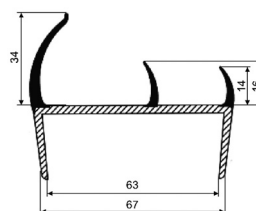

kod	délka [m]	hmotnost [kg]
142026	2,6	1,05

Těsnění PVC 25mm šedé/šedé, 2 jazýčky

kod	délka [m]	hmotnost [kg]
142525	2,5	1,13
142526	2,6	1,17
142528	2,8	1,26

Těsnění PVC 30mm šedé/šedé, 2 jazýčky

kod	délka [m]	hmotnost [kg]
143030	3,0	1,44

Těsnění PVC 35mm šedé/šedé, 2 jazýčky

kod	délka [m]	hmotnost [kg]
143525	2,5	1,23
143532	3,2	1,57

Těsnění šedé / šedé

Těsnění PVC 40mm šedé/šedé, 2 jazýčky

kod	délka [m]	hmotnost [kg]
144022	2,2	1,1
144024	2,4	1,2
144026	2,6	1,3
144028	2,8	1,4
144030	3,0	1,5

Těsnění PVC 65mm šedé/šedé, 3 jazýčky

kod	délka [m]	hmotnost [kg]
146524	2,4	1,44
146525	2,5	1,50
146528	2,8	1,68
146530	3,0	1,80

Těsnění PVC 85mm šedé/šedé, 3 jazýčky

kod	délka [m]	hmotnost [kg]
148527	2,7	1,22

Těsnění PVC 85mm šedé/šedé, 2 jazýčky

kod	délka [m]	hmotnost [kg]
148550	5	2,7

Těsnění gumové 98mm, 5 břitů

kod	délka [m]	hmotnost [kg]
148605	2,6	2,57

Možné řezat na 40/60/80 mm, černé

Těsnění černé / šedé