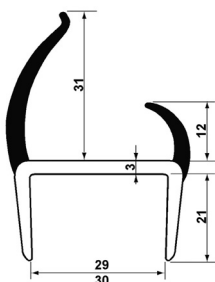

Těsnění PVC 65mm šedé/šedé, 3 jazýčky

kod	délka [m]	hmotnost [kg]
146524	2,4	1,44
146525	2,5	1,50
146528	2,8	1,68
146530	3,0	1,80

Těsnění PVC 85mm šedé/šedé, 3 jazýčky

kod	délka [m]	hmotnost [kg]
148527	2,7	1,22

Těsnění PVC 85mm šedé/šedé, 2 jazýčky

kod	délka [m]	hmotnost [kg]
148550	5	2,7

Těsnění gumové 98mm, 5 břitů

kod	délka [m]	hmotnost [kg]
148605	2,6	2,57

Možné řezat na 40/60/80 mm, černé

Těsnění černé / šedé

Těsnění PVC 18mm černé/šedé, 2 jazýčky

kod	délka [m]	hmotnost [kg]
141850	5	1,9

Těsnění PVC 27mm černé/šedé, 2 jazýčky

kod	délka [m]	hmotnost [kg]
142730	2,7	2,03
142732	3,2	2,4

Těsnění PVC 29/30mm černé/šedé, 2 jazýčky

kod	délka [m]	hmotnost [kg]
143050	5	3,250

Těsnění PVC 39/42mm černé/šedé, 2 jazýčky

144320

kod	délka [m]	hmotnost [kg]
144050	5	4,1
144320	5	4,3

Těsnění PVC 55mm černé/šedé, 3 jazýčky

kod	délka [m]	hmotnost [kg]
145550	5	5