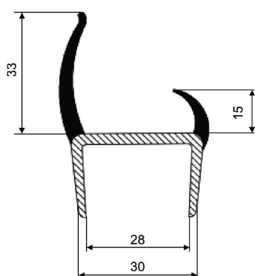

Těsnění šedé / šedé

Těsnění PVC 18mm šedé/šedé, 2 jazýčky

kod	délka [m]	hmotnost [kg]
141824	2,4	0,78
141825	2,5	0,82
141826	2,6	0,85
141828	2,8	0,91
141830	3,0	0,98

Těsnění PVC 20mm šedé/šedé, 2 jazýčky

kod	délka [m]	hmotnost [kg]
142026	2,6	1,05

Těsnění PVC 25mm šedé/šedé, 2 jazýčky

kod	délka [m]	hmotnost [kg]
142525	2,5	1,13
142526	2,6	1,17
142528	2,8	1,26

Těsnění PVC 30mm šedé/šedé, 2 jazýčky

kod	délka [m]	hmotnost [kg]
143030	3,0	1,44

Těsnění PVC 35mm šedé/šedé, 2 jazýčky

kod	délka [m]	hmotnost [kg]
143525	2,5	1,23
143532	3,2	1,57

Těsnění šedé / šedé

Těsnění PVC 40mm šedé/šedé, 2 jazýčky

kod	délka [m]	hmotnost [kg]
144022	2,2	1,1
144024	2,4	1,2
144026	2,6	1,3
144028	2,8	1,4
144030	3,0	1,5

Těsnění PVC 85mm šedé/šedé, 2 jazýčky

kod	délka [m]	hmotnost [kg]
148550	5	2,7

Těsnění gumové 98mm, 5 břitů

kod	délka [m]	hmotnost [kg]
148605	2,6	2,57

Možné řezat na 40/60/80 mm, černé

Těsnění černé / šedé