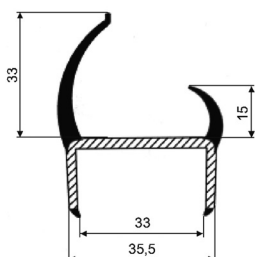

Těsnění šedé / šedé

Těsnění PVC 18mm šedé/šedé, 2 jazýčky

kod	délka [m]	hmotnost [kg]
141824	2,4	0,78
141825	2,5	0,82
141826	2,6	0,85
141828	2,8	0,91
141830	3,0	0,98

Těsnění PVC 20mm šedé/šedé, 2 jazýčky

kod	délka [m]	hmotnost [kg]
142026	2,6	1,05

Těsnění PVC 25mm šedé/šedé, 2 jazýčky

kod	délka [m]	hmotnost [kg]
142525	2,5	1,13
142526	2,6	1,17
142528	2,8	1,26

Těsnění PVC 30mm šedé/šedé, 2 jazýčky

kod	délka [m]	hmotnost [kg]
143030	3,0	1,44

Těsnění PVC 35mm šedé/šedé, 2 jazýčky

kod	délka [m]	hmotnost [kg]
143525	2,5	1,23
143532	3,2	1,57

Těsnění šedé / šedé

Těsnění PVC 40mm šedé/šedé, 2 jazýčky

kod	délka [m]	hmotnost [kg]
144022	2,2	1,1
144024	2,4	1,2
144026	2,6	1,3
144028	2,8	1,4
144030	3,0	1,5

Těsnění PVC 85mm šedé/šedé, 2 jazýčky

kod	délka [m]	hmotnost [kg]
148550	5	2,7

Těsnění gumové 98mm, 5 břitů

kod	délka [m]	hmotnost [kg]
148605	2,6	2,57

Možné řezat na 40/60/80 mm, černé

Těsnění černé / šedé