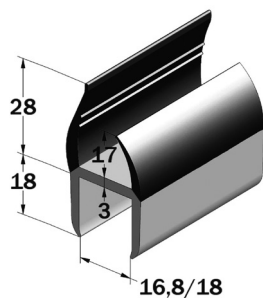

Těsnění PVC 85mm šedé/šedé, 2 jazýčky

kod	délka [m]	hmotnost [kg]
148550	5	2,7

Těsnění gumové 98mm, 5 břitů

kod	délka [m]	hmotnost [kg]
148605	2,6	2,57

Možné řezat na 40/60/80 mm, černé

Těsnění černé / šedé

Těsnění PVC 18mm černé/šedé, 2 jazýčky

kod	délka [m]	hmotnost [kg]
141850	5	1,9

Těsnění PVC 27mm černé/šedé, 2 jazýčky

kod	délka [m]	hmotnost [kg]
142730	2,7	2,03
142732	3,2	2,4

Těsnění PVC 29/30mm černé/šedé, 2 jazýčky