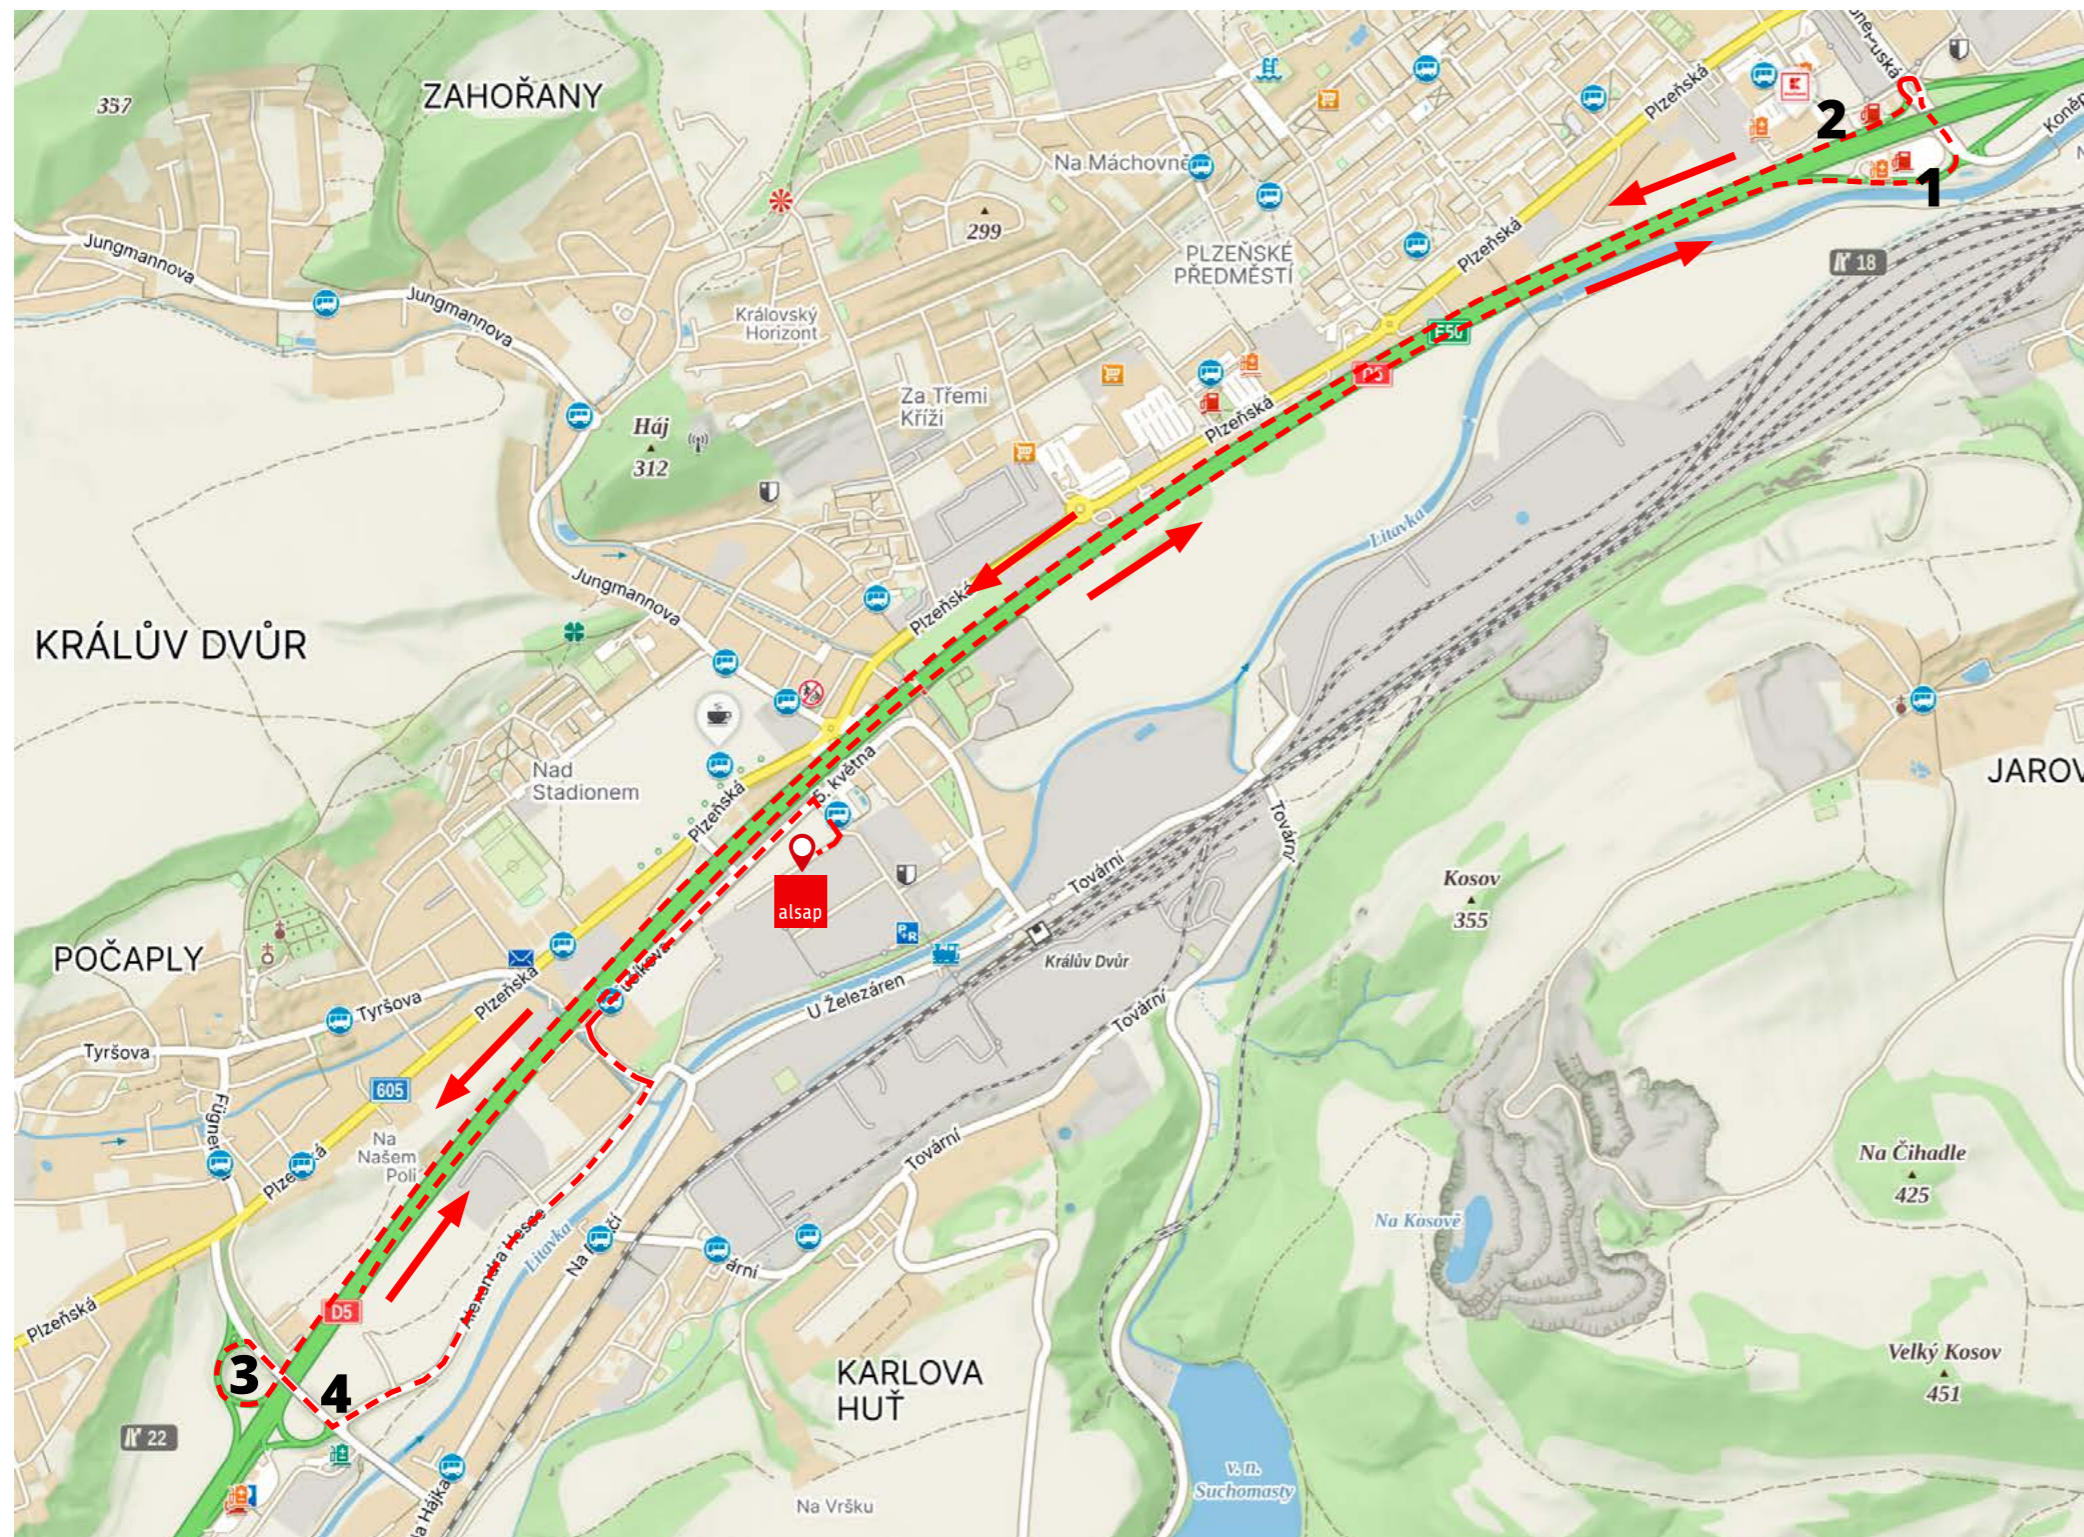

# Objízdná trasa | Detour

## 27. 3 — 7. 2025

**D5 směr Praha**  
**Exit 22 — uzavřeno | oprava.****D5 direction to Prague.**  
**Exit 22 — closed | repair.**Pokračujte k dalšímu výjezdu **Exit 18 Beroun**.  
At the closure, take the next exit, **Exit 18 Beroun**.**1.**  
**EXIT 18.** Sjedte z dálnice a pokračujte směr Beroun-Centrum.  
Zabočte vlevo a na kruhovém objezdu u KFC třetím výjezdem pokračujte na dálnici D5 ve směru Plzeň.**EXIT 18.** Exit the highway and continue towards Beroun-Centrum.  
Turn left and at the roundabout by the KFC, take the third exit and continue on the D5 highway in the direction of Plzeň.**2.**  
**D5 směr Plzeň.** Pokračujte na dálnici D5 směr Plzeň - **Exit 22 Králův Dvůr**.**D5 towards Pilsen.** Continue on the D5 highway towards Pilsen - **Exit 22 Králův Dvůr**.**3.**  
**D5 EXIT 22.** Sjedte z dálnice a na první křižovatce odbočte vpravo přes most, silnice **11547**.**D5 EXIT 22.** Exit the highway and at the first junction turn right over the bridge, road **11547**.**4.**  
Na první křižovatce za dálničním nadjezdem odbočte vlevo do ulice **Alexandra Hesse**. Na konci ulice odbočte vlevo ulice **Fučíkova 11542**. Dále pokračujte ulicí **5. května**, a potom odbočte vpravo do ulice Průmyslová.At the first junction after the highway overpass, turn left into **Alexander Hesse** Street. At the end of the street turn left into **11542 Fučíkova** Street. Continue along **5. května** Street, and then turn right into **Průmyslová** Street.